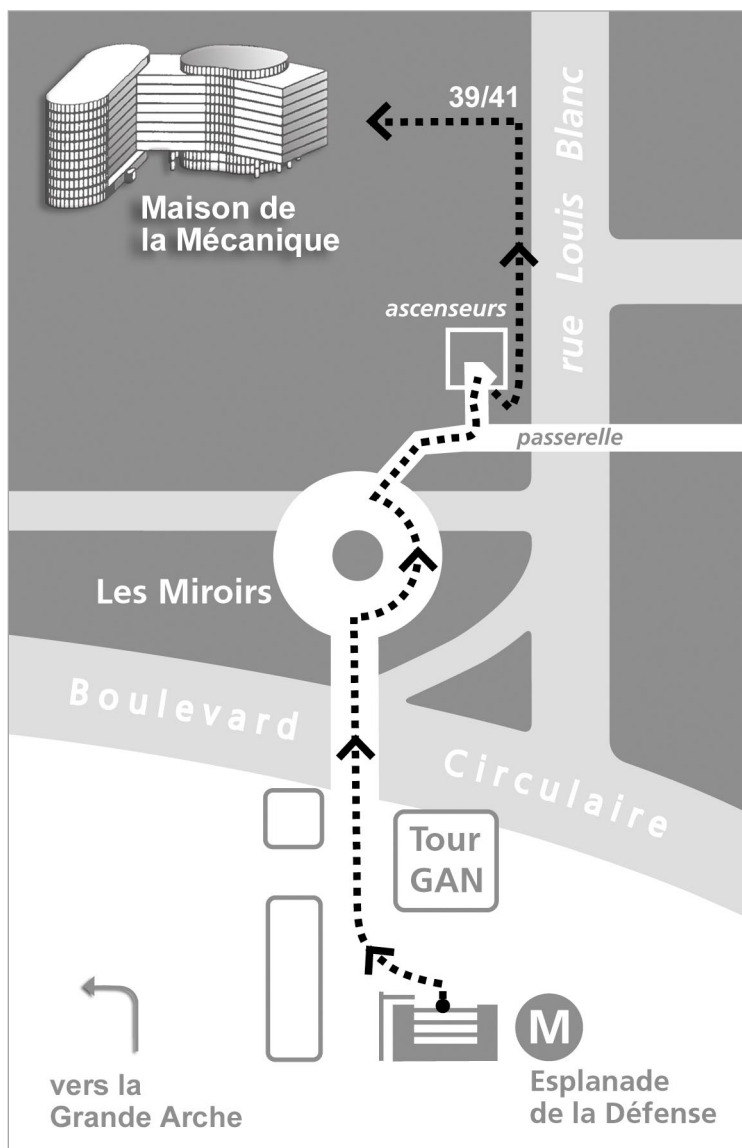

### En voiture :

- > De Paris - Pont de Neuilly, direction la Défense : boulevard circulaire et sortie n° 1 vers rue Louis Blanc
- > De Paris - Pont de Neuilly, direction la Défense : après le pont 1<sup>ère</sup> à droite, quai du Président Paul Doumer ; puis 2<sup>ème</sup> à gauche rue de l'Abreuvoir ; prochain feu à gauche rue Louis Blanc
- > De Paris porte de Champerret - Avenue Bineau ; pont de Courbevoie ; puis après le pont, tourner à gauche rue Victor Hugo et tout droit jusqu'à la rue Louis Blanc

**En RER :** Grande Arche de la Défense (ligne A) puis correspondance métro (ligne n°1 • Esplanade de la Défense)

**SNCF :** Saint-Lazare • Gares de Courbevoie ou La Défense

**BUS :** 73 (Musée d'Orsay • La Défense) arrêt Alsace

175 (Asnières-Gennevilliers Gabriel Péri • Porte de Saint-Cloud, via pont de Levallois) arrêt Victor Hugo

176 (Pont de Neuilly • Colombes-Petit Gennevilliers) arrêt Victor Hugo

275 (Pont de Levallois • Grande Arche de la Défense) arrêt Place Charras

### En métro :

Esplanade de la Défense - ligne n° 1  
(Château de Vincennes - Grande Arche de la Défense)  
Tête de rame en venant de Paris