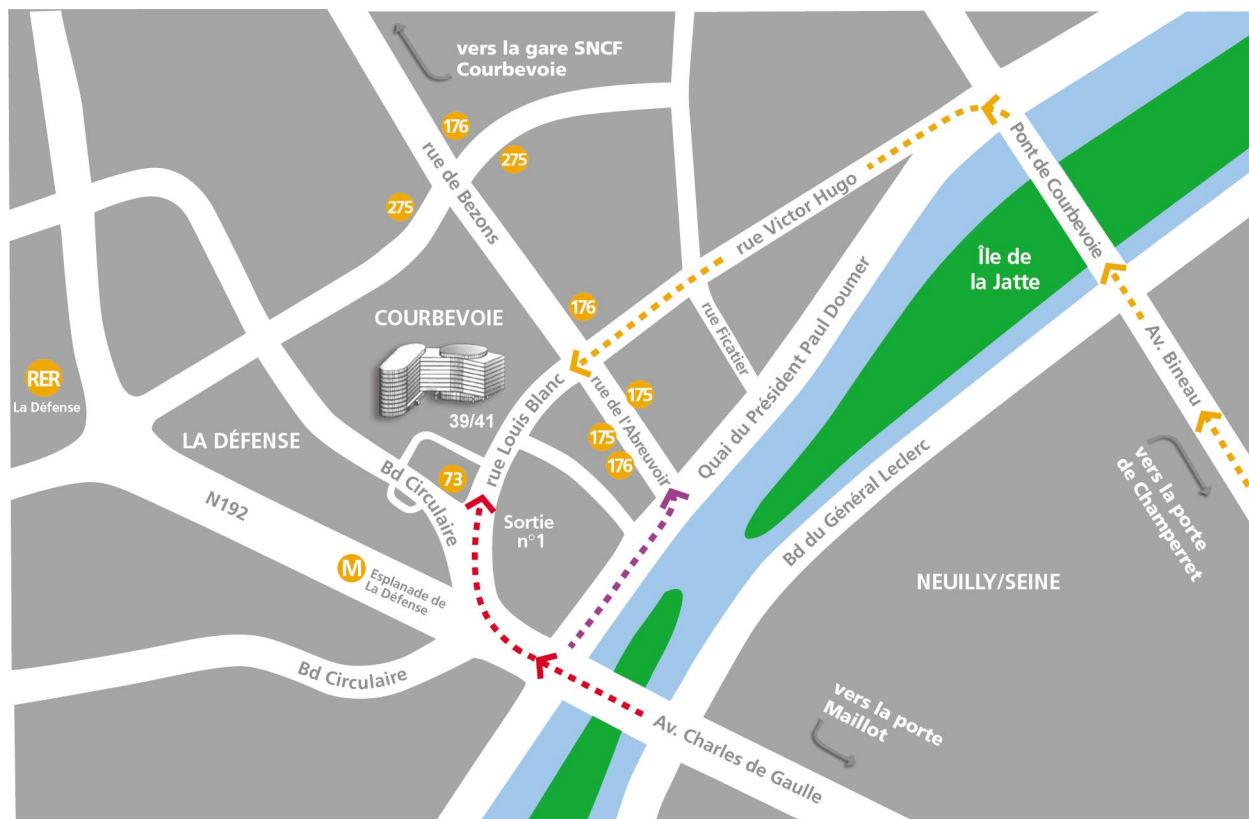

### En voiture :

- > De Paris - Pont de Neuilly, direction la Défense : boulevard circulaire et sortie n° 1 vers rue Louis Blanc
- > De Paris - Pont de Neuilly, direction la Défense : après le pont 1<sup>ère</sup> à droite, quai du Président Paul Doumer ; puis 2<sup>ème</sup> à gauche rue de l'Abreuvoir ; prochain feu à gauche rue Louis Blanc
- > De Paris porte de Champerret - Avenue Bineau ; pont de Courbevoie ; puis après le pont, tourner à gauche rue Victor Hugo et tout droit jusqu'à la rue Louis Blanc

**En RER :** Grande Arche de la Défense (ligne A) puis correspondance métro (ligne n°1 • Esplanade de la Défense)

**SNCF :** Saint-Lazare • Gares de Courbevoie ou La Défense

**BUS :** 73 (Musée d'Orsay • La Défense) arrêt Alsace

175 (Asnières-Gennevilliers Gabriel Péri • Porte de Saint-Cloud, via pont de Levallois) arrêt Victor Hugo

176 (Pont de Neuilly • Colombes-Petit Gennevilliers) arrêt Victor Hugo

275 (Pont de Levallois • Grande Arche de la Défense) arrêt Place Charras

### En métro :

Esplanade de la Défense - ligne n° 1  
(Château de Vincennes - Grande Arche de la Défense)  
Tête de rame en venant de Paris